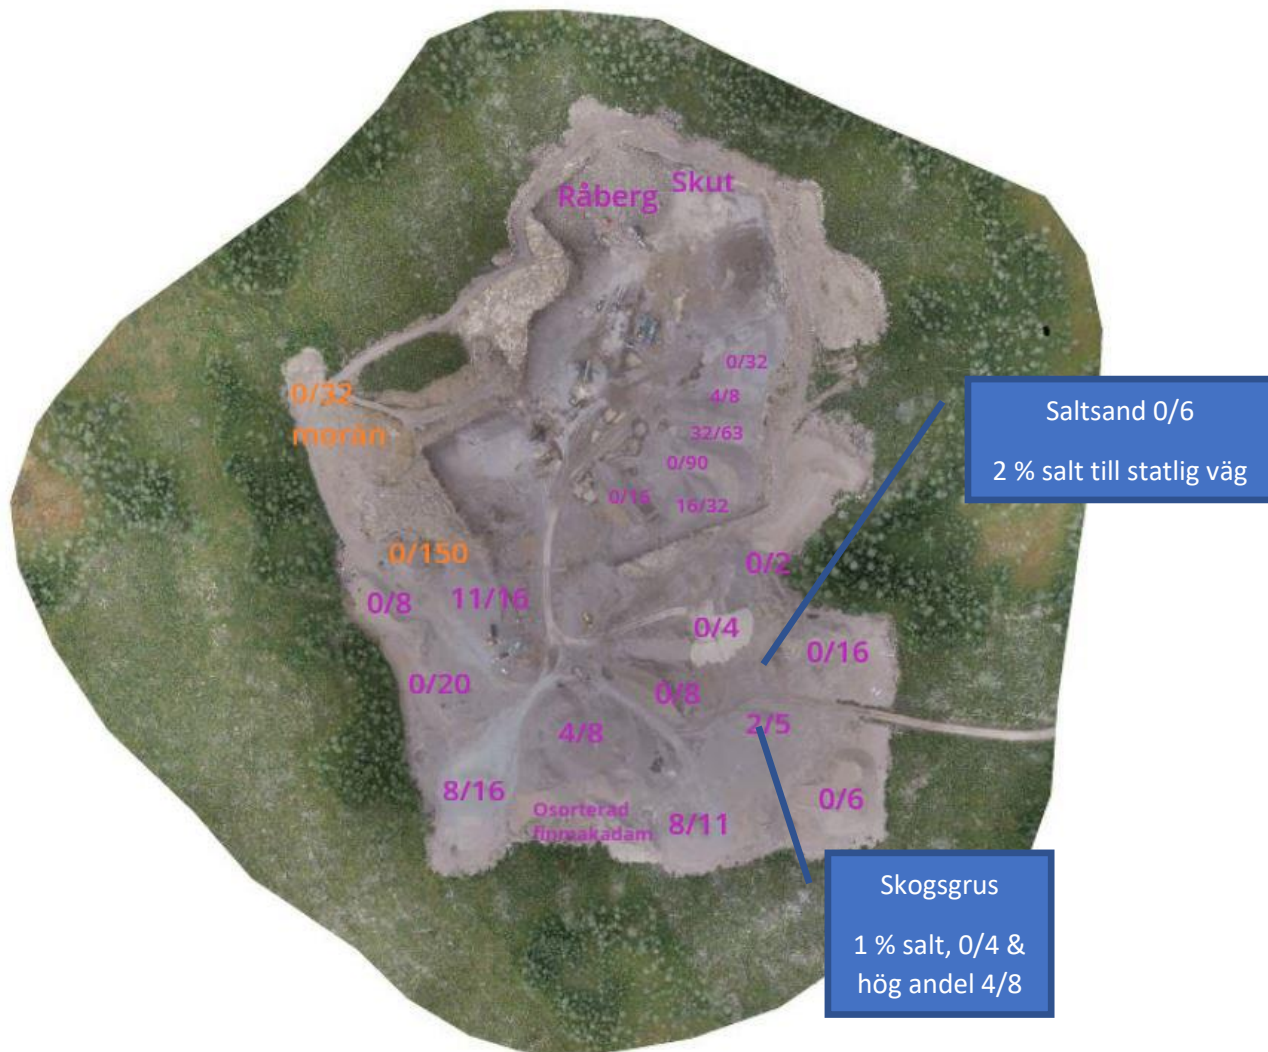

Upplagsplan Porfyrberget Lemrå

OBS: Grusupplag flyttas över tid. Upplagsskyltar gäller före upplagsplan!

Upplagsplan 2019-09-02.

Navigera i HGAB tåkt med vår upplagsplan i mobiltelefonen. Gör så här:

1. Ladda ned appen 'GPS på pist-karta (Maprika)' från Appstore / Google Play.
2. Sök via Maprikas meny 'Alla kartor' fram Bispgården. Mellan Bispgården och Helgum finns markering för vår upplagskarta 'Porfyrberget upplagsplan 2019-09-02'. Välj att installera denna karta.
3. Nu visas din/lastbilens position på upplagsplanen.